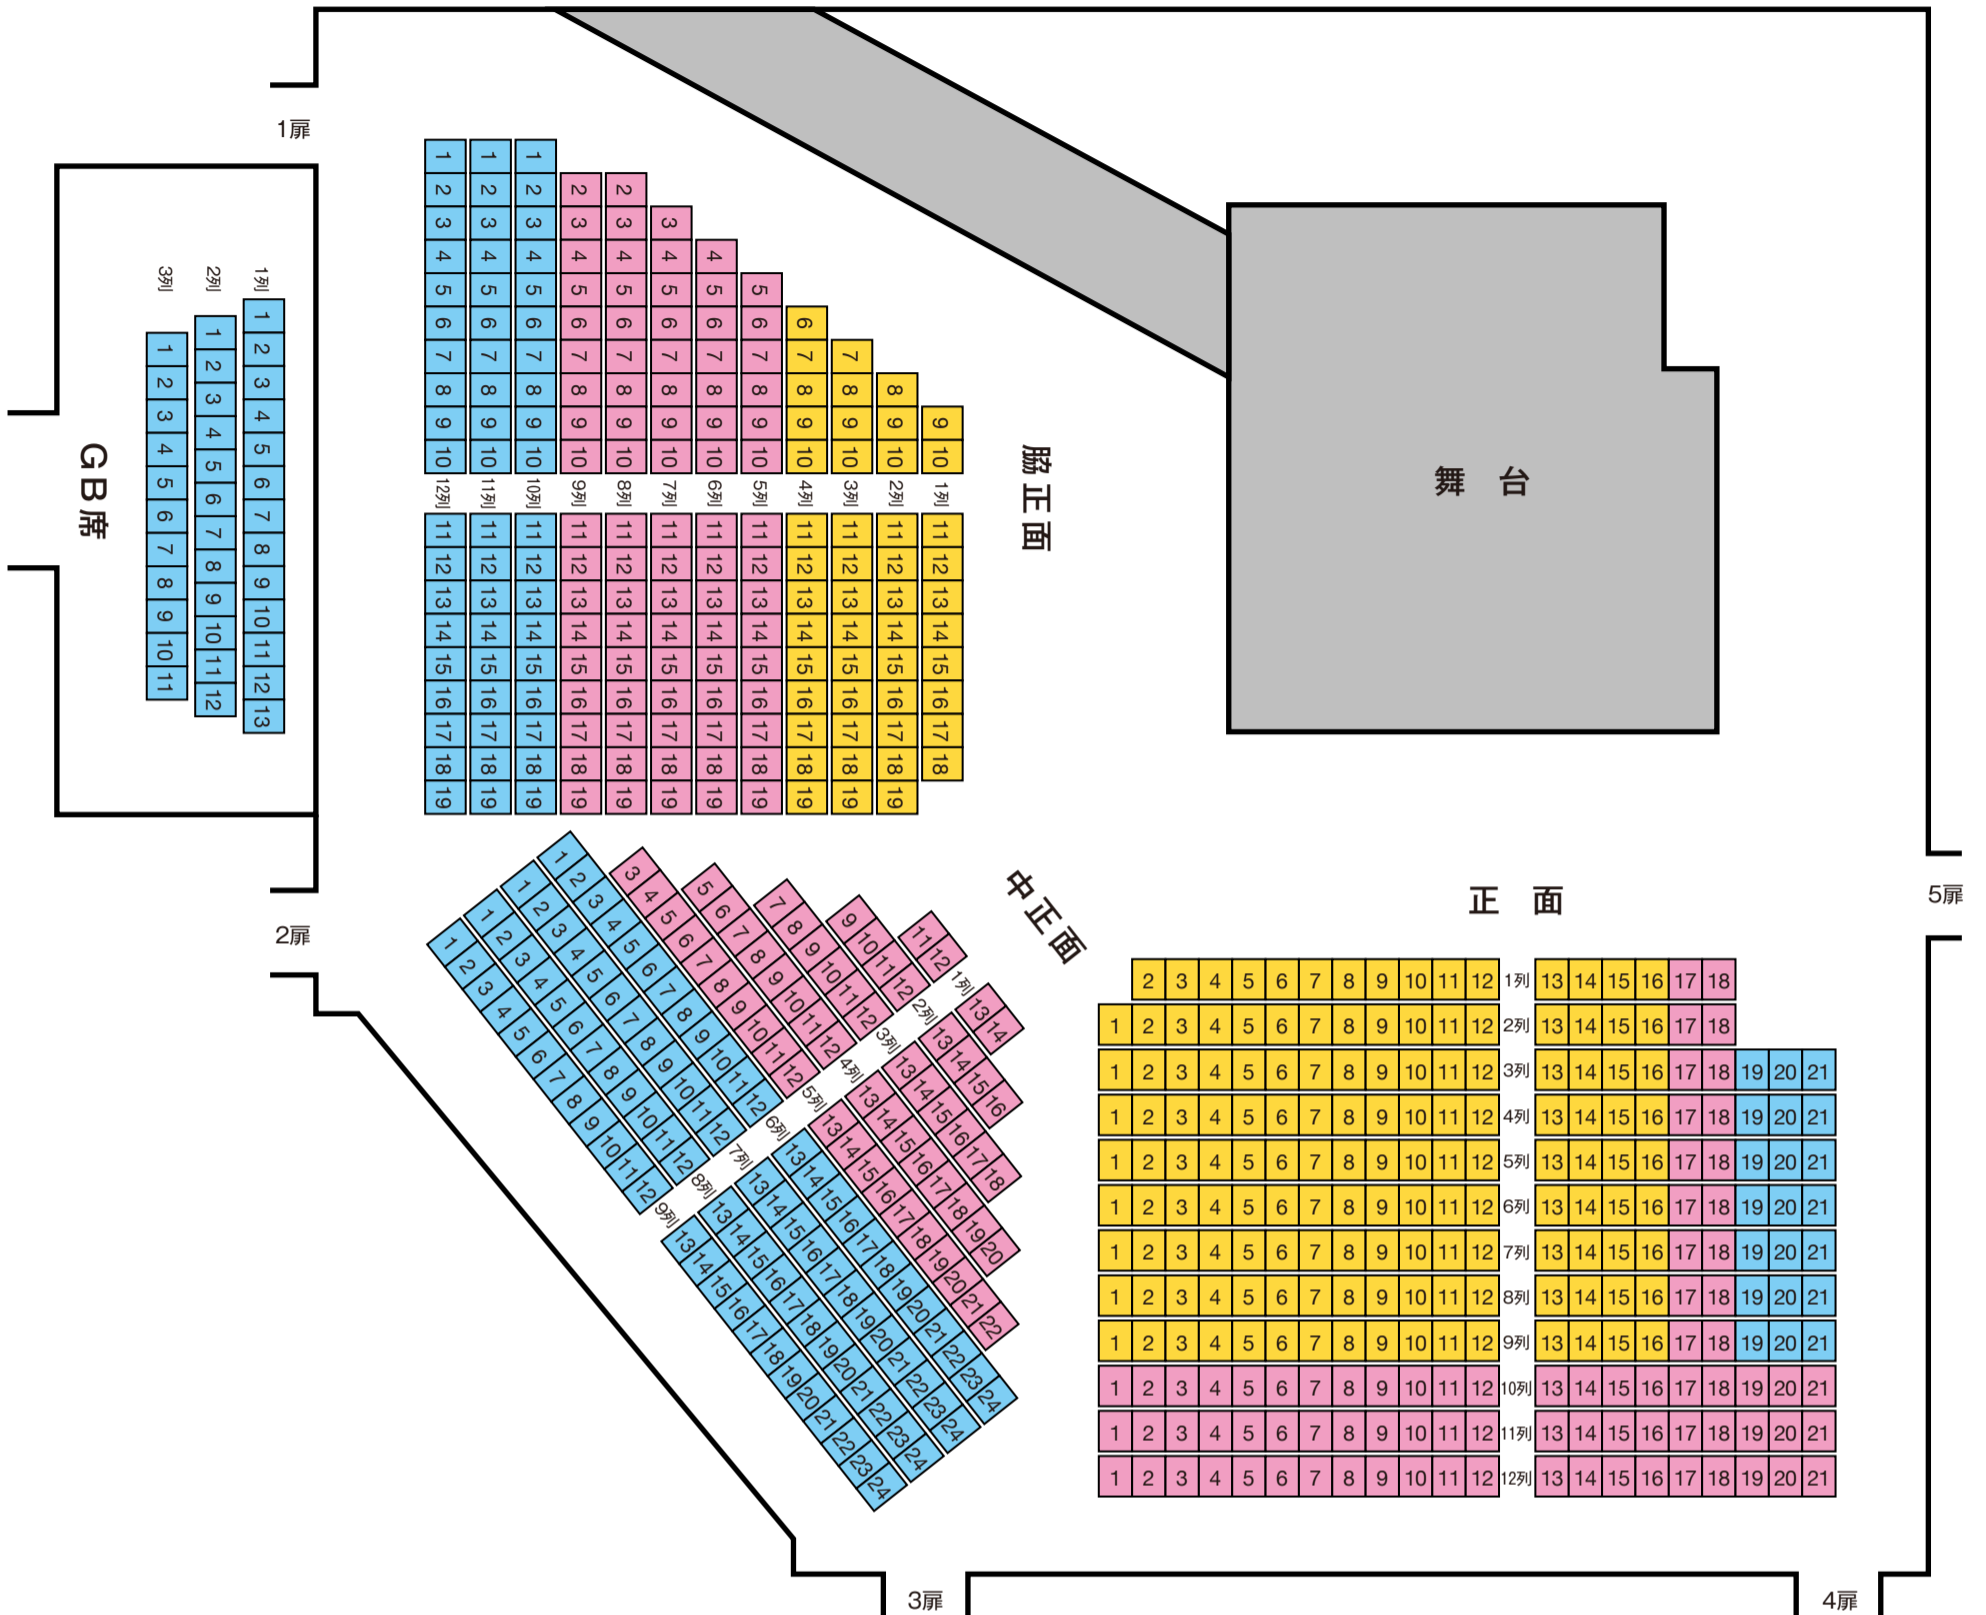

国立能楽堂

S: 13,000円
 A: 12,000円
 B: 11,000円