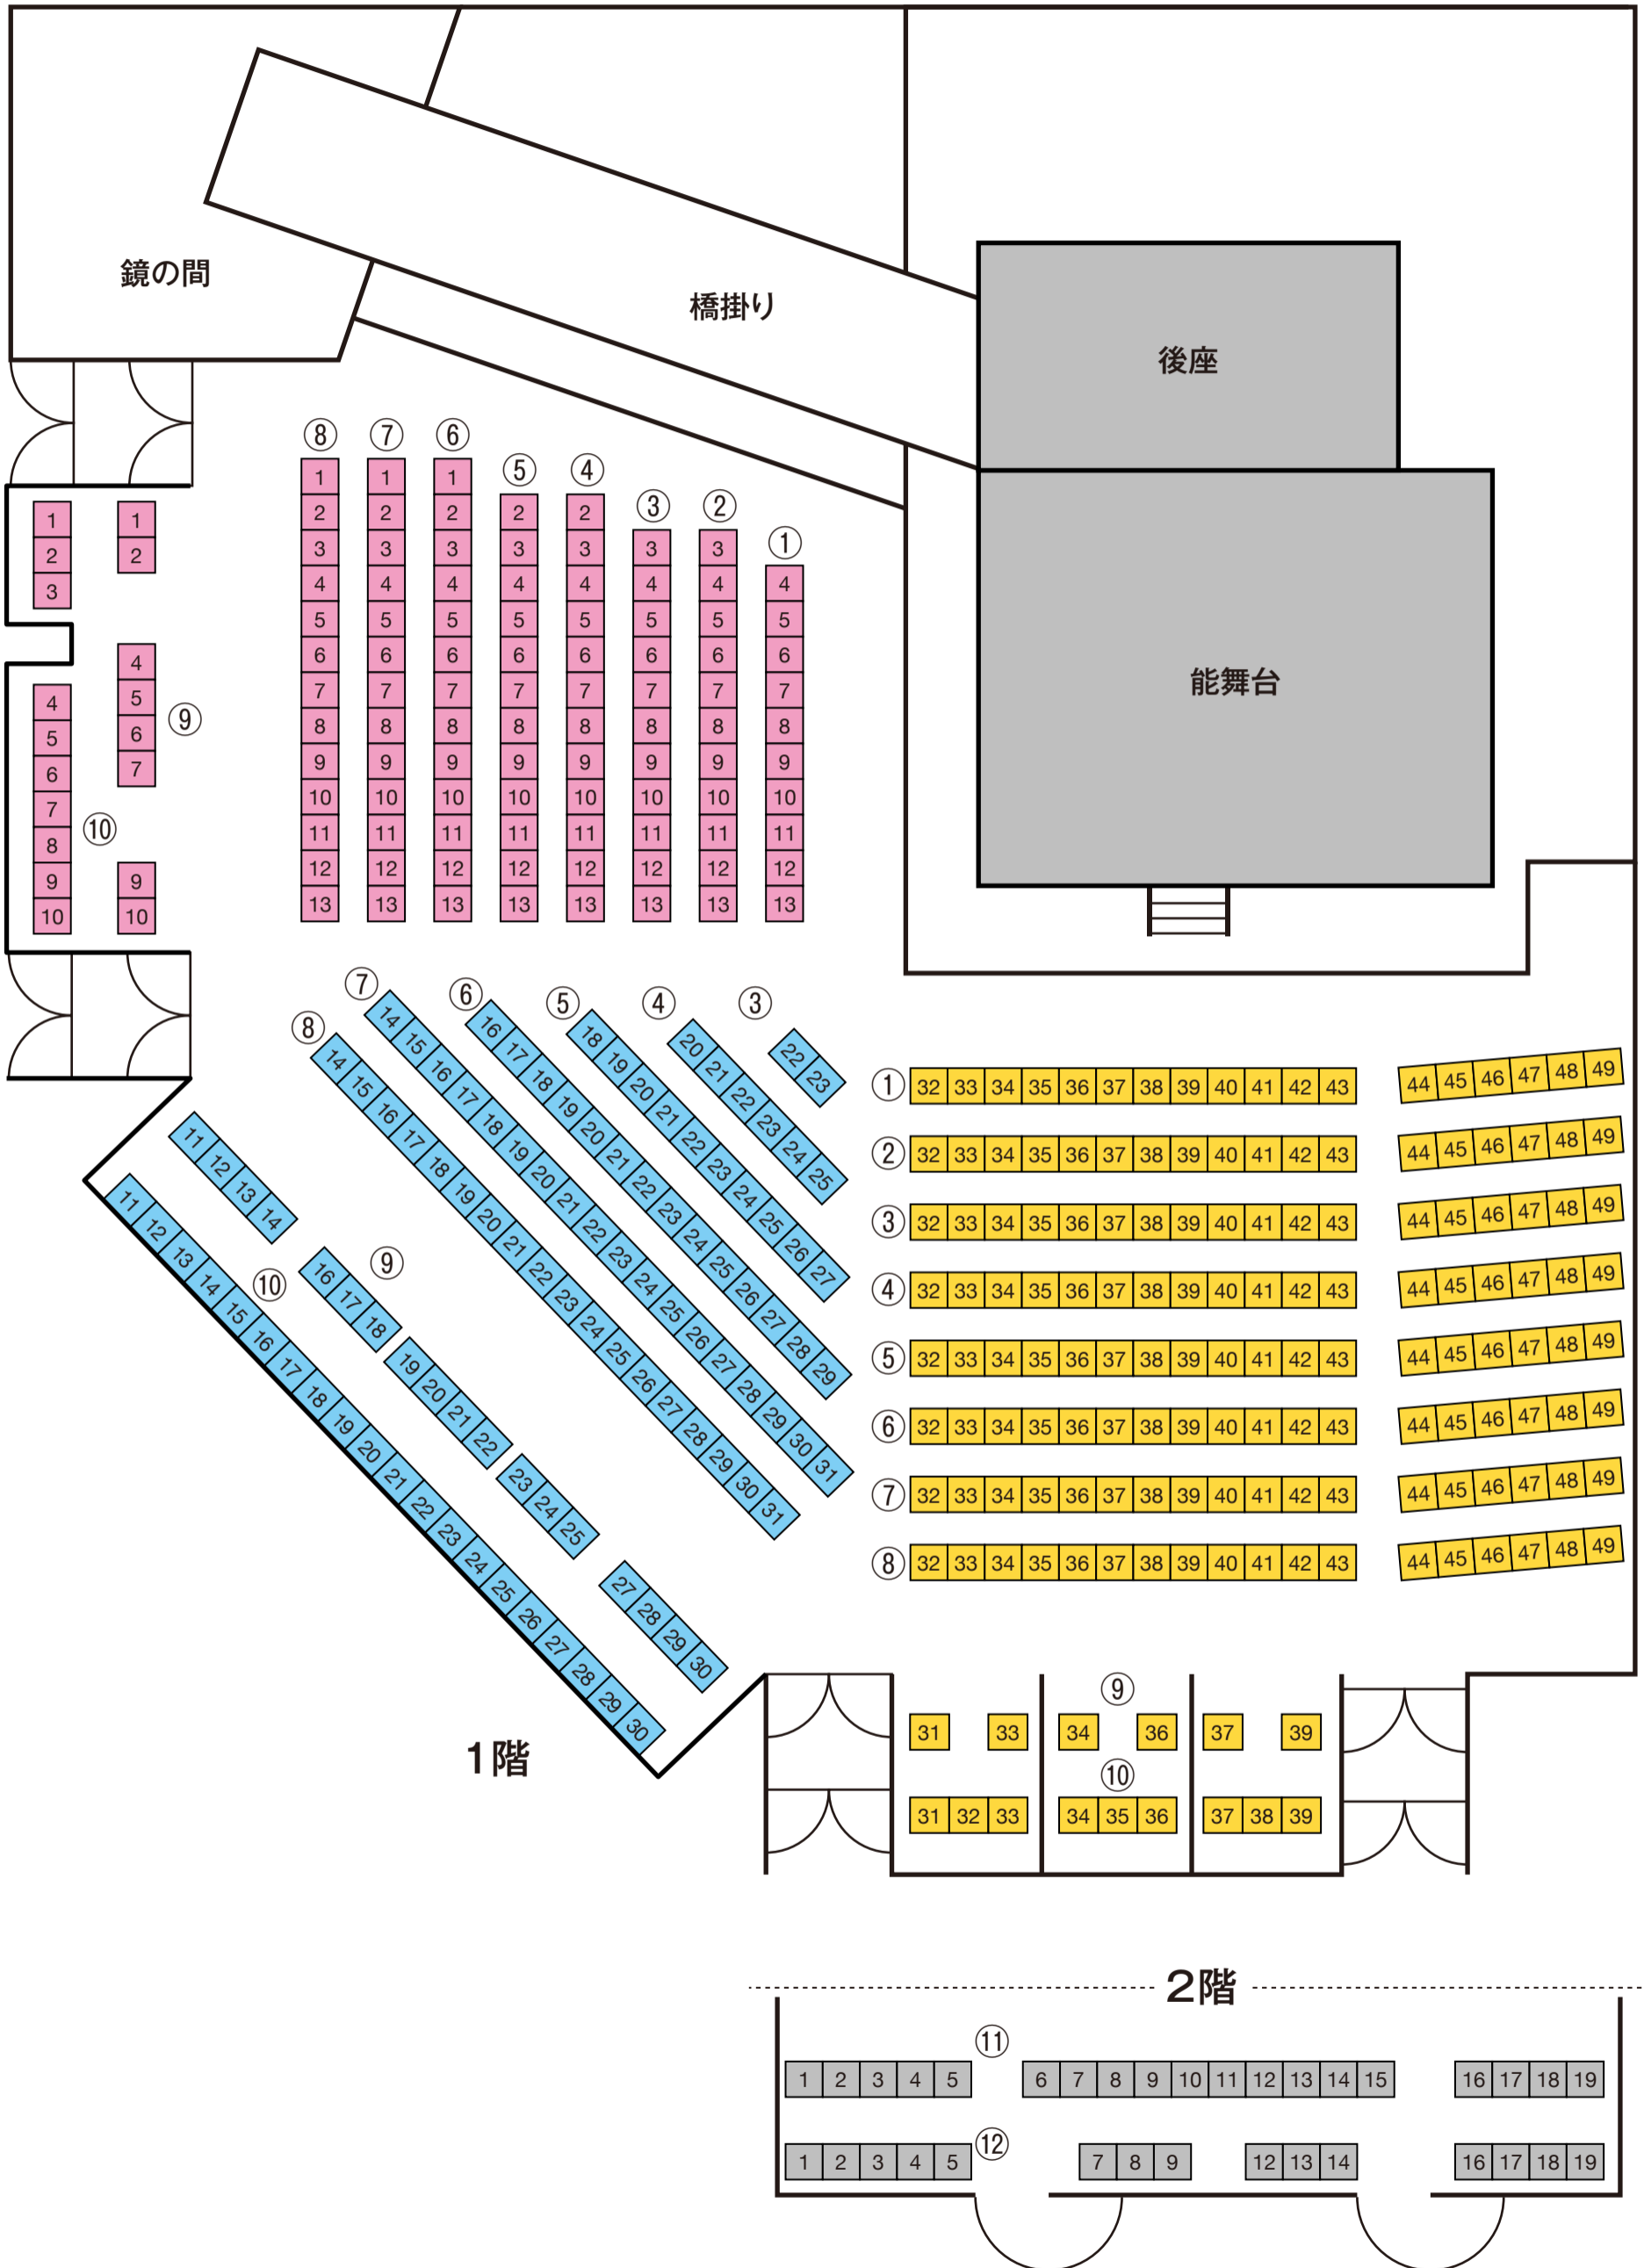

金剛能楽堂

S: 13,000円

A: 12,000円

B: 11,000円